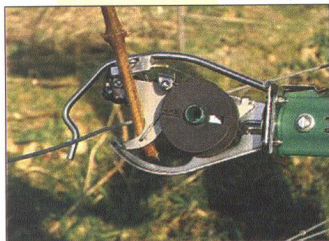

a típussal lehetővé válik a 8-9 cm átmérőjű ágak és gallyak összezúzása is.

A metszés utáni munkákhoz szőlővesszők lekötéséhez LIGATEX kézi kötözőt kínálunk. Ezzel a szerzővel a munkát 2-3 szoros gyorsasággal lehet elvégezni, a hagyományos kötözéshez viszonyítva. A szerző 0,4 mm-es drótkerccsel működik, melynek cse-

réje igen gyors. Egy tekerés 1200 kötésre elegendő. (Egy kötés kb. 0,60 Ft)

A SIMES kézi törzs kötöző a törzsek rögzítésére használható. Erős, de nyújtható szalaggal (0,11 mm széles) dolgozik. A szalagot tűzőkapocs zárja össze. (Egy kötés kb. 0,8 Ft). A fogó pofája 80 mm-es átmérőig tud dolgozni. Használata egyszerű és gyors, úgy dolgozik, mint egy tűzőgép.