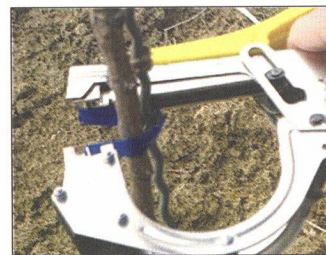

a típussal lehetővé válik a 8-9 cm átmérőjű ágak és gallyak összezúzása is.

A metszés utáni munkákhoz szőlővesszők lekötéséhez LIGATEX kézi kötözőt kínálunk. Ezzel a szerzővel a munkát 2-3 szoros gyorsasággal lehet elvégezni, a hagyományos kötözéshez viszonyítva. A szerző 0,4 mm-es drótkerccsel működik, melynek cse-

réje igen gyors. Egy tekerés 1200 kötésre elegendő. (Egy kötés kb. 0,60 Ft)

A SIMES kézi törzs kötöző a törzsek rögzítésére használható. Erős, de nyújtható szalaggal (0,11 mm széles) dolgozik. A szalagot tűzőkapocs zárja össze. (Egy kötés kb. 0,8 Ft). A fogó pofája 80 mm-es átmérőig tud dolgozni. Használata egyszerű és gyors, úgy dolgozik, mint egy tűzőgép.