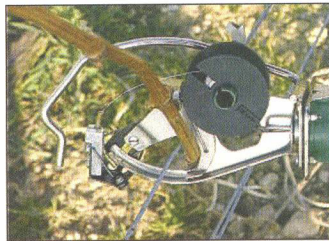

a típussal lehetővé válik a 8-9 cm átmérőjű ágak és gallyak összezúzása is.

A metszés utáni munkákhoz szőlővesszők lekötéséhez LIGATEX kézi kötözőt kínálunk. Ezzel a szerzővel a munkát 2-3 szoros gyorsasággal lehet elvégezni, a hagyományos kötözéshez viszonyítva. A szerző 0,4 mm-es drótkerccsel működik, melynek cse-

réje igen gyors. Egy tekerés 1200 kötésre elegendő. (Egy kötés kb. 0,60 Ft)

A SIMES kézi törzs kötöző a törzsek rögzítésére használható. Erős, de nyújtható szalaggal (0,11 mm széles) dolgozik. A szalagot tűzőkapocs zárja össze. (Egy kötés kb. 0,8 Ft). A fogó pofája 80 mm-es átmérőig tud dolgozni. Használata egyszerű és gyors, úgy dolgozik, mint egy tűzőgép.