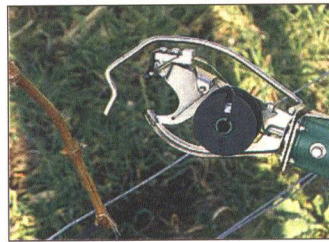

a típussal lehetővé válik a 8-9 cm átmérőjű ágak és gallyak összezúzása is.

A metszés utáni munkákhoz szőlővesszők lekötéséhez LIGATEX kézi kötözőt kínálunk. Ezzel a szerzővel a munkát 2-3 szoros gyorsasággal lehet elvégezni, a hagyományos kötözéshez viszonyítva. A szerző 0,4 mm-es drótkerccsel működik, melynek cse-

réje igen gyors. Egy tekerés 1200 kötésre elegendő. (Egy kötés kb. 0,60 Ft)

A SIMES kézi törzs kötöző a törzsek rögzítésére használható. Erős, de nyújtható szalaggal (0,11 mm széles) dolgozik. A szalagot tűzőkapocs zárja össze. (Egy kötés kb. 0,8 Ft). A fogó pofája 80 mm-es átmérőig tud dolgozni. Használata egyszerű és gyors, úgy dolgozik, mint egy tűzőgép.