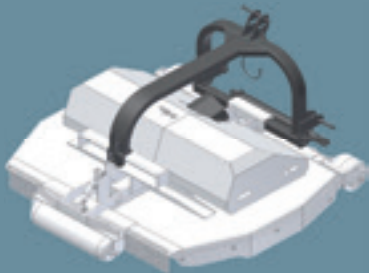

Varianten | Varianti | Variants

BV2

Landwirtschaft | Agricoltura | Agriculture

BV2

Fixer Heckanbau
Attacco fisso posteriore
Fix rear mounting

BV2-F

Fixer Frontanbau
Attacco frontale fisso
Fix front mounting

BV2-H

Hydraulische lineare
Seitenverschiebung
Spostamento idraulico
Hydraulic side shift

Mod.											
					Außenabmaße Ingombri esterne	A	B	C	D	E	Schnittbreiten Larghezza di lavoro
			HP	KG							
BV2 110-145	2	4	40 - 100	430	112	129	107	24	144	109	141
BV2 125-175	2	4	40 - 100	470	130	139	107	24	174	126	170
BV2 125-175 special	2	4	40 - 100	430	132	139	107	24	176	126	170
BV2 140-195	2	4	40 - 100	510	141	149	107	24	197	137	193
BV2 140-195 NEW	2	4	40 - 100	510	141	149	107	24	197	137	193
BV2 160-230	2	4	40 - 100	580	165	170	101	22	226	162	223
BV2 170-245 special	2	4	40 - 100	540	178	165	101	22	248	173	243
BV2 190-260	2	4	40 - 100	690	192	189	101	22	262	189	259
BV2 220-300	2	4	40 - 100	790	223	210	101	22	203	220	299
BV2 250-340	2	4	40 - 100	990	250	225	101	22	340	245	333
BV3-250-360	2	4	40 - 100	900	253	183	105	24	365	250	362

Varianten | Varianti | Variants

BV2-T

Landwirtschaft | Agricoltura | Agriculture

BV2-T

Fixer Heckanbau mit beidseitiger
FEINTASTAUTOMATIK

Attacco fisso posteriore con TASTATORE
IDRAULICO bilaterale

Fix rear mounting with HYD. PRECISION SENSOR

BV2-FT

Fixer Frontanbau mit beidseitiger
FEINTASTAUTOMATIK

Attacco frontale fisso con TASTATORE
IDRAULICO bilaterale

Fix front mounting with HYD. PRECISION SENSOR

BV2-HT

Hydraulische lineare
Seitenverschiebung mit
beidseitiger FEINTASTAUTOMATIK