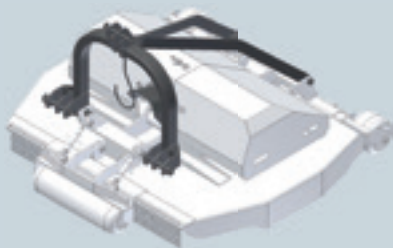

Varianten | Varianti | Variants

BV2

Landwirtschaft | Agricoltura | Agriculture

BV2

Fixer Heckanbau
Attacco fisso posteriore
Fix rear mounting

BV2-F

Fixer Frontanbau
Attacco frontale fisso
Fix front mounting

BV2-H

Hydraulische lineare
Seitenverschiebung
Spostamento idraulico
Hydraulic side shift

Mod.											
					Außenabmaße Ingombri esterne	A	B	C	D	E	Schnittbreiten Larghezza di lavoro
			HP	KG							
BV2 110-145	2	4	40 - 100	430	112	129	107	24	144	109	141
BV2 125-175	2	4	40 - 100	470	130	139	107	24	174	126	170
BV2 125-175 special	2	4	40 - 100	430	132	139	107	24	176	126	170
BV2 140-195	2	4	40 - 100	510	141	149	107	24	197	137	193
BV2 140-195 NEW	2	4	40 - 100	510	141	149	107	24	197	137	193
BV2 160-230	2	4	40 - 100	580	165	170	101	22	226	162	223
BV2 170-245 special	2	4	40 - 100	540	178	165	101	22	248	173	243
BV2 190-260	2	4	40 - 100	690	192	189	101	22	262	189	259
BV2 220-300	2	4	40 - 100	790	223	210	101	22	203	220	299
BV2 250-340	2	4	40 - 100	990	250	225	101	22	340	245	333
BV3-250-360	2	4	40 - 100	900	253	183	105	24	365	250	362

Varianten | Varianti | Variants

BV2-T

Landwirtschaft | Agricoltura | Agriculture

BV2-T

Fixer Heckanbau mit beidseitiger
FEINTASTAUTOMATIK

Attacco fisso posteriore con TASTATORE
IDRAULICO bilaterale

Fix rear mounting with HYD. PRECISION SENSOR

BV2-FT

Fixer Frontanbau mit beidseitiger
FEINTASTAUTOMATIK

Attacco frontale fisso con TASTATORE
IDRAULICO bilaterale

Fix front mounting with HYD. PRECISION SENSOR

BV2-HT

Hydraulische lineare
Seitenverschiebung mit
beidseitiger FEINTASTAUTOMATIK